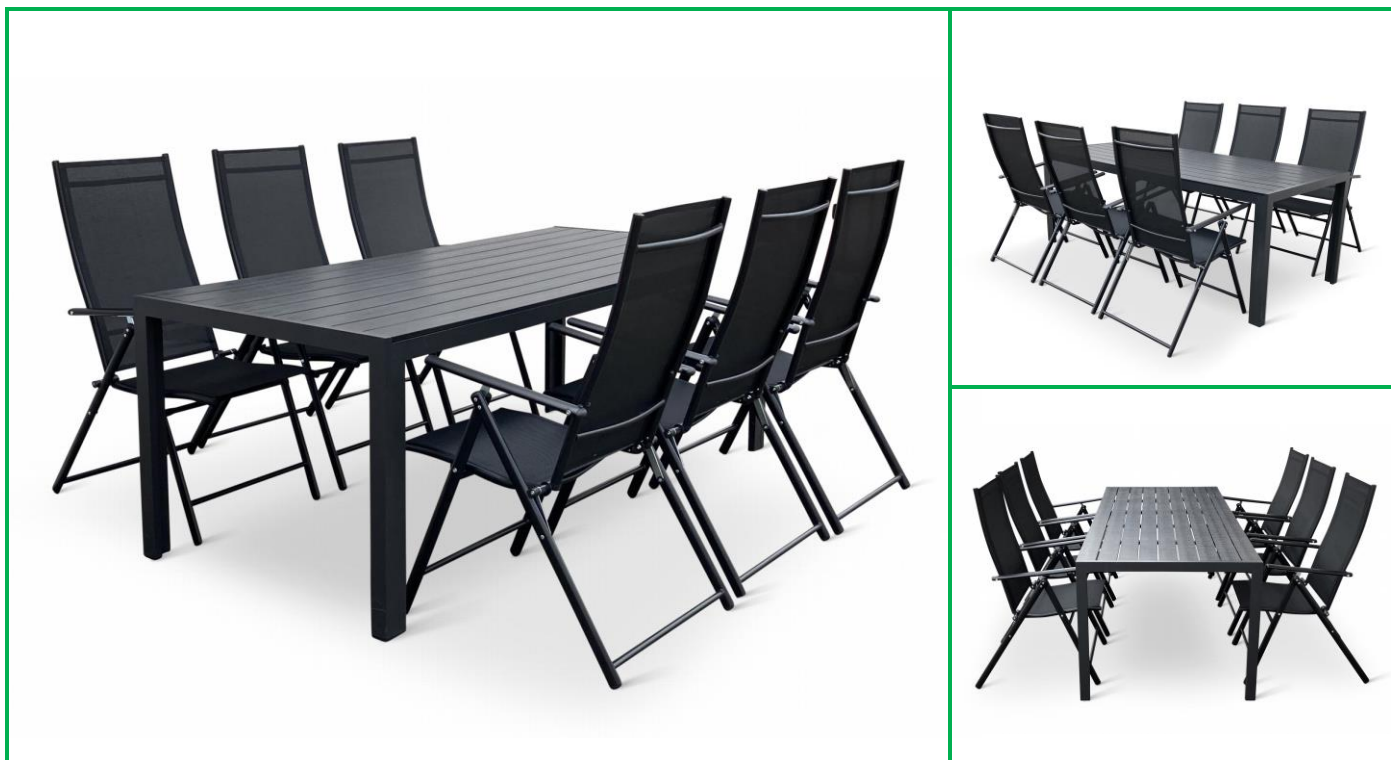

Viking XL/ Pia

Zahradní nábytek z kovu - stůl Viking XL + 6x židle Pia polohovací

3457051179

1x Zahradní jídelní stůl Viking XL

Krásný, lehký a téměř bezúdržbový jídelní stůl.

- **Rozměry:** 90 x 205 x 74 cm (h x š x v)
- **Hmotnost:** 21,5 kg
- **Materiál:** hliník/ artwood
- **Funkce:** pevný
- **Barva:** černá

6x Zahradní kovová židle Pia polohovací

Oblíbená židle s ocelovou konstrukcí a vzdušnou textilií, minimální údržba.

- **Rozměry:** 68-88 x 56 x 104 cm (h x š x v)
- **Hmotnost:** 5,2 kg
- **Materiál:** ocel/ textilien
- **Funkce:** polohovací, skládací
- **Barva:** černá/ antracit